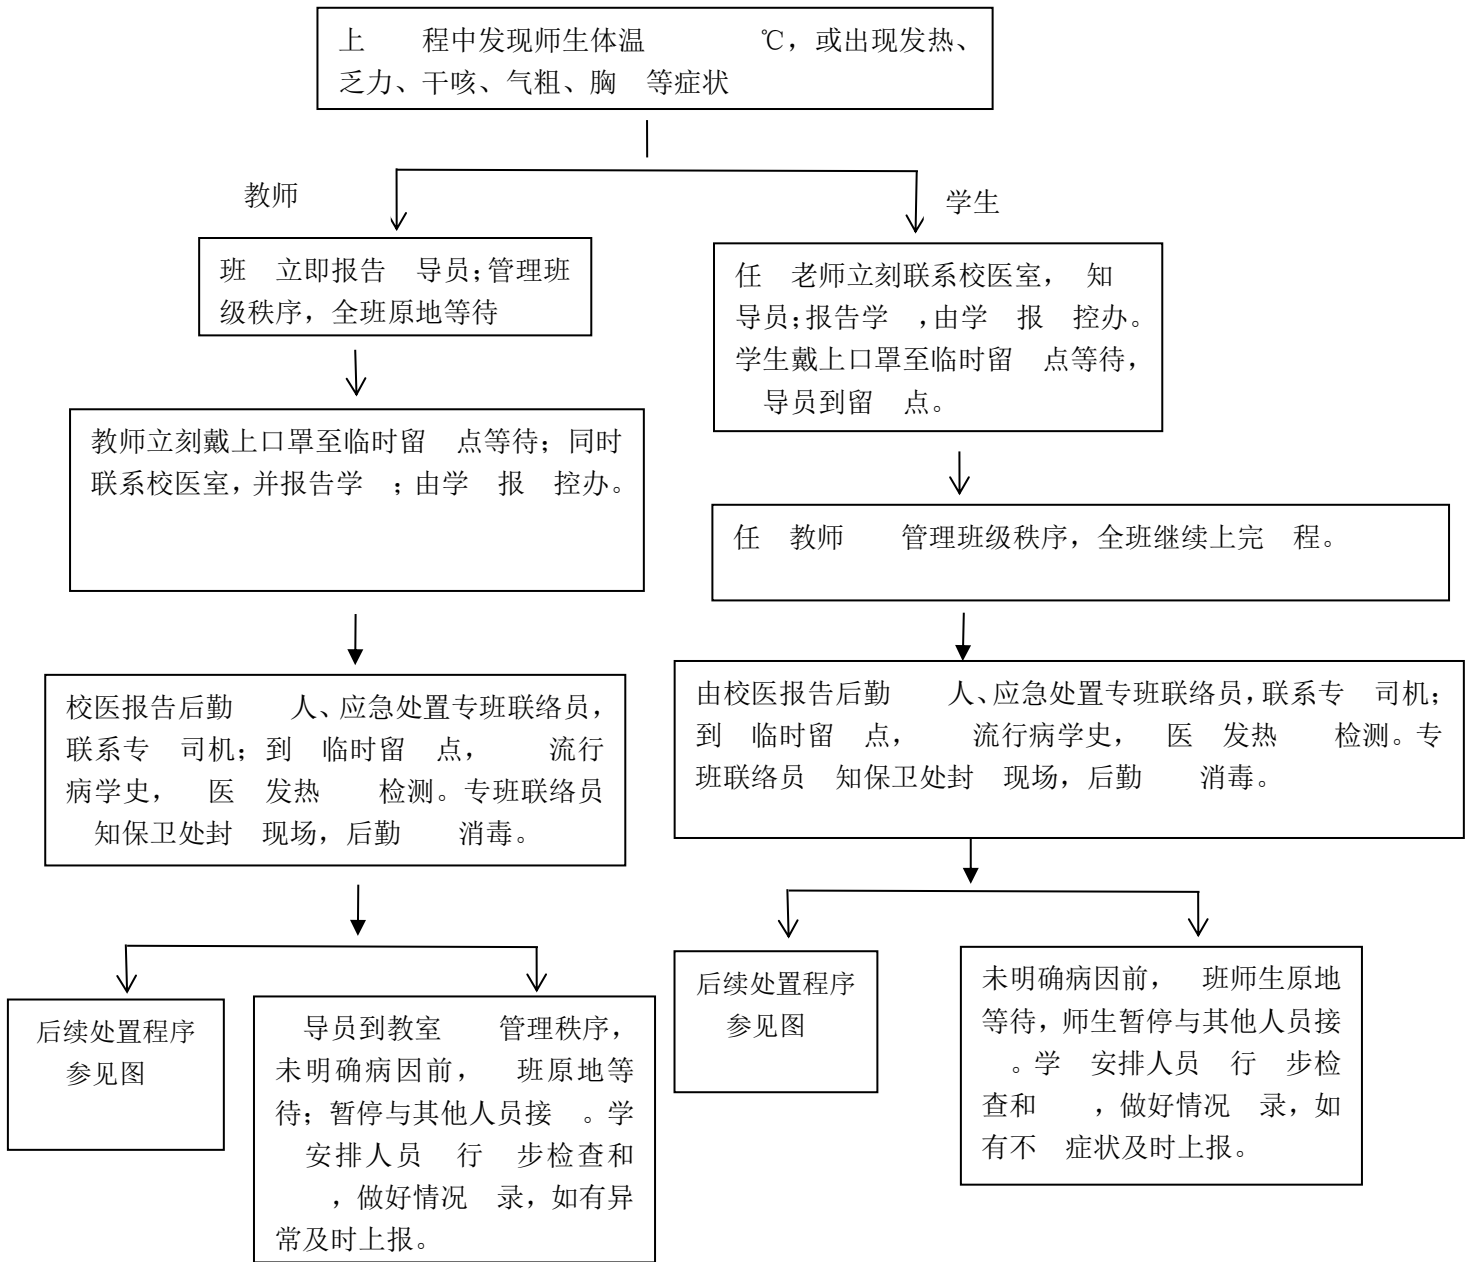

88218263 13758245457

88212388 13738062238

88219523 15268555178 jjjcs@zisu.edu.cn

88213043 15967147510

87318783 88219137 QQ 1078942077

件：

1

↓

由校医报告后勤人员、应急处置专班联络员，联系专车司机；到临时留点，流行病学史，医生发热检测。专班联络员知保卫处封锁现场，后勤现场消毒。

↓

后续处置程序参见图

5